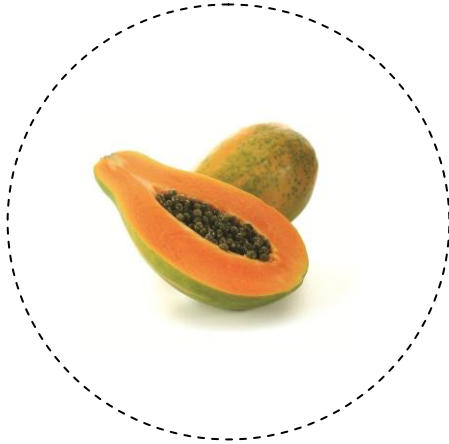

**Hubungkanlah gambar bahan dibawah ini yang dapat dibuat menjadi es jeruk !**

**Nilai :**

**Paraf Guru:**

**Nama :**

**Tema : Tanaman**

**Sub Tema : Tanaman Buah**

**Sub-sub Tema : Jeruk**

**Isilah pola buah jeruk tersebut dengan menggunakan daun jeruk yang sudah dipotong-potong menggunakan lem !**

**Nilai :**

**Paraf Guru:**

**Nama :**

**Tema : Tanaman**  
**Sub Tema : Tanaman Buah**  
**Sub-sub Tema : Jeruk**

**Gambarlah buah jeruk kemudian warnai pada tempat yang sudah disediakan !**

**Nilai :**

**Paraf Guru:**

**Nama :**

**Tema : Tanaman**

**Sub Tema : Tanaman Buah**

**Sub-sub Tema : Buah-buahan**

**Manakah yang termasuk buah, kemudian tebalkan!**

**Nilai :**

**Paraf Guru:**

**Nama :**

**Tema : Tanaman**

**Sub Tema : Tanaman Buah**

**Sub-sub Tema : Buah-buahan**

**Warnailah gambar buah-buahan dibawah ini !**

**Semangka**

**Nanas**

**Jeruk**

**Pepaya**