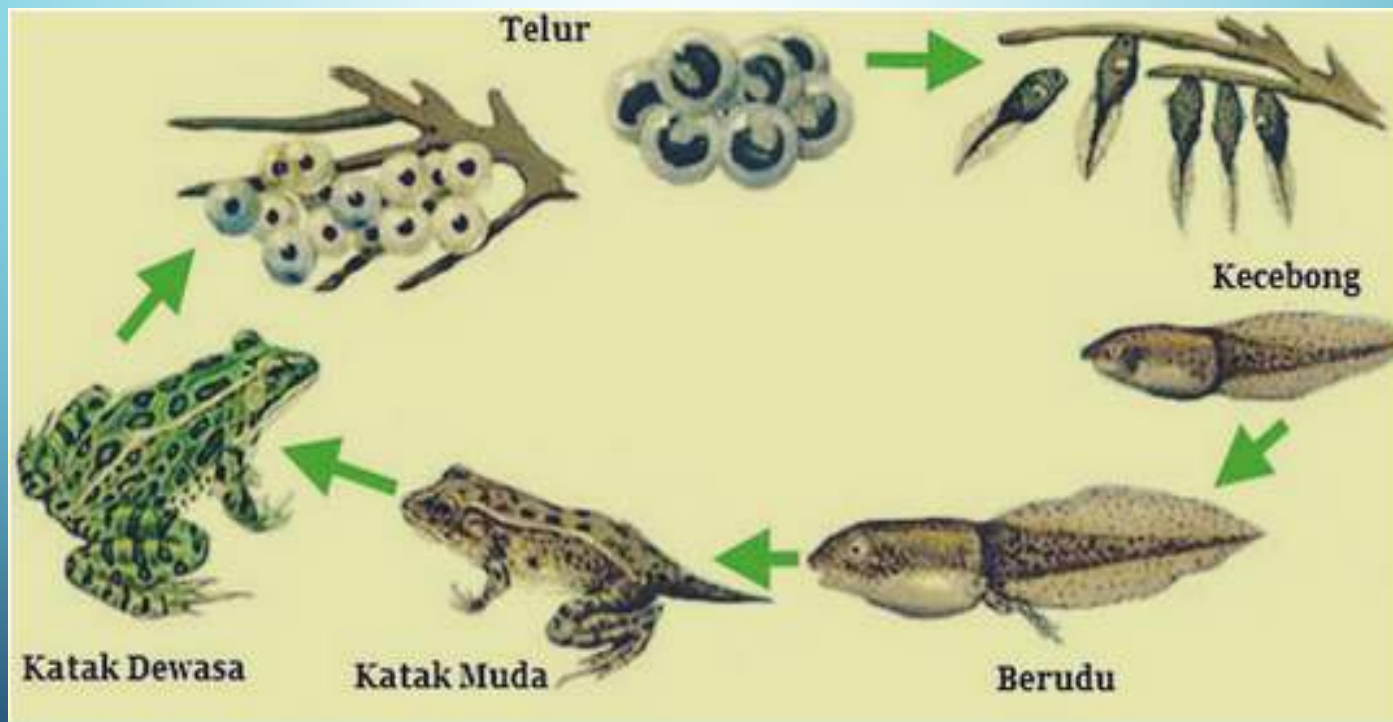

Tema ekosistem

subtema komponen ekosistem

Pembelajaran 5

**Tahukah kamu
tentang hewan tersebut ?**

Daur Hidup Hewan

- **Metamorfosis**
- **Tanpa Metamorfosis**

Metamorfosis adalah perubahan bentuk yang dialami hewan pada tahap tumbuh kembangnya.

METAMORFOSIS SEMPURNA

Daur Hidup katak

METAMORFOSIS TIDAK SEMPURNA

Daur Hidup Jangkrik

TANPA METAMORFOSIS

TANGGA NADA MINOR

- Tangga nada minor mempunyai jarak atau interval $1 - 1/2 - 1 - 1 - 1 - 1/2 - 1 - 1$.
- Tempo lambat
- Karakter lagu sedih, pesimis, kecewa, dsb
- Urutan tangga nada minor biasanya berakhir dengan nada la