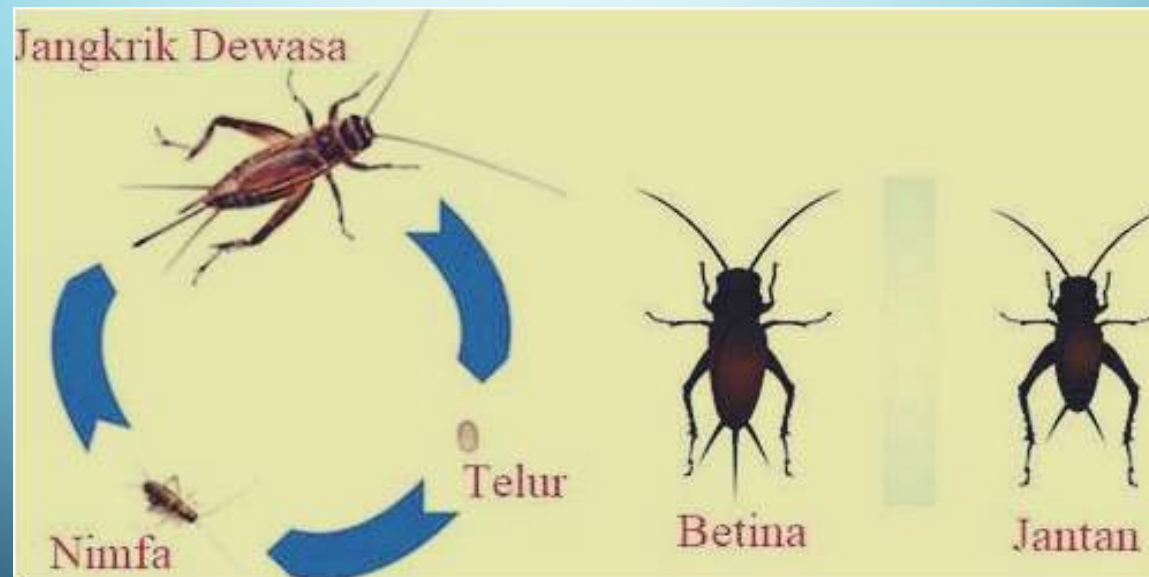

Tema ekosistem

subtema komponen ekosistem

Pembelajaran 5

**Tahukah kamu
tentang hewan tersebut ?**

Daur Hidup Hewan

- **Metamorfosis**
- **Tanpa Metamorfosis**

Metamorfosis adalah perubahan bentuk yang dialami hewan pada tahap tumbuh kembangnya.

METAMORFOSIS SEMPURNA

Daur Hidup katak

METAMORFOSIS TIDAK SEMPURNA

Daur Hidup Jangkrik

TANPA METAMORFOSIS

TANGGA NADA MINOR

- Tangga nada minor mempunyai jarak atau interval $1 - 1/2 - 1 - 1 - 1 - 1/2 - 1 - 1$.
- Tempo lambat
- Karakter lagu sedih, pesimis, kecewa, dsb
- Urutan tangga nada minor biasanya berakhir dengan nada la